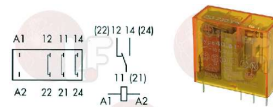

WINTERHALTER 60003591

Relays

3351037 MINI RELAY 40.52 8A 230V 50/60Hz
 2 switching contacts

WINTERHALTER 3104159

WINTERHALTER 3104196

3351038 MINI RELAY 40.61 16A 230V 50/60Hz
 1 switching contact

WINTERHALTER 3104158