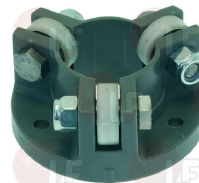

LAMBER 0800714

3250224 DOOR SPRING 125 mm
 for LP6

LAMBER 0800161

3250087 HOOD SPRING ø 40x350 mm
 for L20-L21-L25-015-24L

LAMBER 0800711

3063111 HOOD BEARINGS CAGE
 for Dishwasher hood type (LAMBER) L20 - L21 - L25
 015/24L