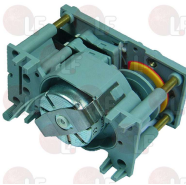

LAMBER 0300803

3322319 PROGRAMMER 7802MI
2 cams - 230V 50Hz
cycle 60 seconds
for Dishwasher (LAMBER) F85 - F92 - 01F - 040F
045F - 050F - 075F
for Dishwasher hood type (LAMBER) L20 - L21 - L25
015/24L
for Glasswasher/Cupwasher (LAMBER) SUPERQS - S200
S240 - S280 - S510