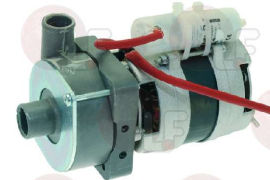

KROMO 15078

3122758 PUMP OP T45 0.45HP 230V 50Hz
inlet external \varnothing 46 mm - outlet external \varnothing 30 mm
motor revolutions 2750
0.45HP 230V 50Hz

KROMO 401402

KROMO 401403

3122751 PUMP 0.10HP 220/240V
inlet external \varnothing 28 mm outlet external \varnothing 28 mm
motor revolutions 2600
0.10HP 220/240V 50Hz
for Dishwasher conveyor type (DIHR) AX210 - AX250
AX300 - AX300LC - AX380 - AX380LC - AX440
AX440LC - AX540 - AX540LC