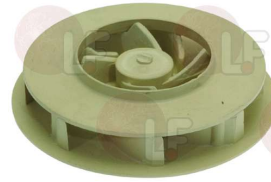

KROMO 150908

KROMO 150914

3122746 IMPELLER \varnothing 91 mm
 for DISHWASHER GS50
 for Dishwasher (DIHR) GS50

KROMO 15079/F

3122367 ELECTRO-PUMP OP T.75 0.75HP 230V 50Hz
 inlet external \varnothing 60 mm - outlet external \varnothing 50 mm
 lateral outlet \varnothing 31 mm
 motor revolutions 2700
 0,75HP 230V 50Hz 3,2A - capacitor 12,5 μ f
 for Dishwasher (OLIS) OLDS50 - OLG50