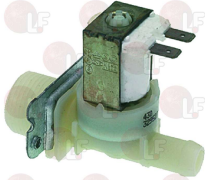

KROMO 10703

3120007 SOLENOID VALVE 349 220/240V \varnothing 10 mm
 solenoid valve 180° - 220/240V 50/60Hz - max 90°C
 inlet 3/4" - dual outlet \varnothing 10 mm

KROMO 15098

Suitable for:

3120009 SOLENOID VALVE 351 220/240V \varnothing 14 mm
 solenoid valve 180° - 220/240V 50/60Hz - max 90°C
 inlet 3/4" - outlet \varnothing 14 mm