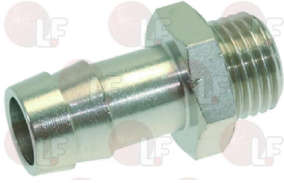

KROMO 500615

KROMO 500615/A

3160506 INTERNAL FILTER WITH SCREEN

for Dishwasher (KROMO) AQUA50

KROMO 500600

Fittings

3349346 NICHEL-PL.HOSE-END FITTING \varnothing 1/4" M \varnothing 12

KROMO 12005