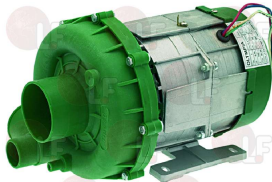

KROMO 150908

KROMO 150914

3122746 IMPELLER \varnothing 91 mm
 for DISHWASHER GS50
 for Dishwasher (DIHR) GS50

KROMO 15079/F

3122367 ELECTRO-PUMP OP T.75 0.75HP 230V 50Hz
 inlet external \varnothing 60 mm - outlet external \varnothing 50 mm
 lateral outlet \varnothing 31 mm
 motor revolutions 2700
 0,75HP 230V 50Hz 3,2A - capacitor 12,5 μ f
 for Dishwasher (OLIS) OLDS50 - OLG50