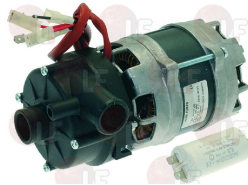

KROMO

3122024 MECHANICAL SEAL \varnothing 12mm INNER SURFACE 8mm
for Dishwasher (ELFRAMO)

KROMO 10200055

KROMO 15080

KROMO 15080/E

KROMO 15100/S

3122500 ELECTRO-PUMP AP 902SX 0,10HP 230V 50Hz
inlet external \varnothing 28 mm - outlet external \varnothing 28 mm
motor revolutions 2600 - flowrate 80 l/min.
0.10Hp 230V 1.1A - capacitor 6.3 μ f