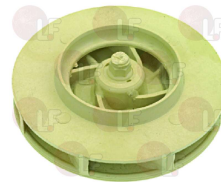

KROMO 15079