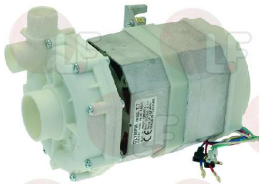

3122264 ELECTRO-PUMP OP T.7 0.70HP 230V 50Hz
inlet external $\varnothing$ 50 mm - outlet external $\varnothing$ 30 mm
lateral outlet $\varnothing$ 30 mm
0.70HP 230V 50Hz 3.2A - capacitor 12.5 μ F
for Dishwasher (DIHR) ELECTRON500-ACQUAPULITA
GASTRO500 - GASTRO750 - GASTRO900 - GS45
GS50

KROMO 150908

KROMO 150914

3122746 IMPELLER $\varnothing$ 91 mm
for DISHWASHER GS50
for Dishwasher (DIHR) GS50