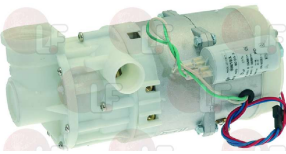

KROMO 18247

3122259 ELECTRO-PUMP OP T.33 0,30HP 230V 50Hz
threaded inlet \varnothing 1" F - outlet external \varnothing 27 mm
0.30HP 230V 50Hz 1.4A - capacitor 5 μ F
for Dishwasher (DIHR) GS40

KROMO 135501