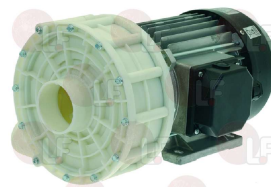

3122480 ELECTRO-PUMP OP MEC80 T200 2HP 240/415V
inlet external \varnothing 63 mm - outlet external \varnothing 48 mm
motor revolutions 2850
2HP 220/240/380/415V 50Hz

KROMO 10508

KROMO 10300057/A

KROMO 22037