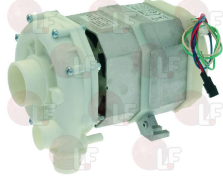

KROMO 7130

3122265 ELECTRO-PUMP OP T.6 0.60HP 230V 50Hz
 inlet external \varnothing 50 mm - outlet external \varnothing 30 mm
 lateral outlet external \varnothing 30 mm
 motor revolutions 2700
 0,60HP 230V 50Hz - capacitor 10 μ F
 for Dishwasher (DIHR) GASTRO450