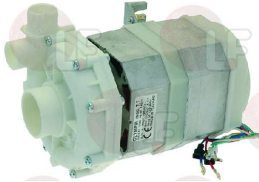

DIHR 26176

3122264 ELECTRO-PUMP OP T.7 0.70HP 230V 50Hz
inlet external $\varnothing$ 50 mm - outlet external $\varnothing$ 30 mm
lateral outlet $\varnothing$ 30 mm
0.70HP 230V 50Hz 3.2A - capacitor 12.5 μ F
for Dishwasher (DIHR) ELECTRON500-ACQUAPULITA
GASTRO500 - GASTRO750 - GASTRO900 - GS45
GS50