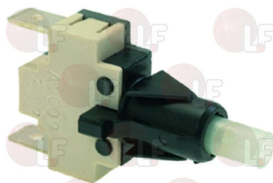

DIHR 83346

DIHR 89346

1319082 SINGLE-POLE PUSH BUTTON 16A 250V