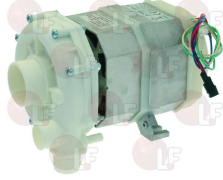

DIHR 7130

**3122265 ELECTRO-PUMP OP T.6 0.60HP 230V 50Hz**  
 inlet external  $\varnothing$  50 mm - outlet external  $\varnothing$  30 mm  
 lateral outlet external  $\varnothing$  30 mm  
 motor revolutions 2700  
 0,60HP 230V 50Hz - capacitor 10  $\mu$ F  
 for Dishwasher (DIHR) GASTRO450