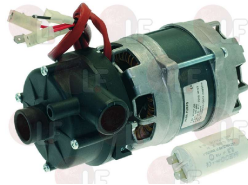

DIHR

**3122024 MECHANICAL SEAL  $\varnothing$  12mm INNER SURFACE 8mm**  
for Dishwasher (ELFRAMO)

DIHR 10200055

DIHR 15080

DIHR 15080/E

DIHR 15100/S

**3122500 ELECTRO-PUMP AP 902SX 0,10HP 230V 50Hz**  
inlet external  $\varnothing$  28 mm - outlet external  $\varnothing$  28 mm  
motor revolutions 2600 - flowrate 80 l/min.  
0.10Hp 230V 1.1A - capacitor 6.3  $\mu$ f