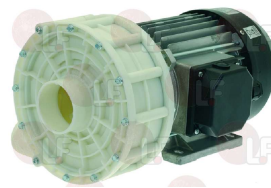

**3122480 ELECTRO-PUMP OP MEC80 T200 2HP 240/415V**  
inlet external  $\varnothing$  63 mm - outlet external  $\varnothing$  48 mm  
motor revolutions 2850  
2HP 220/240/380/415V 50Hz

DIHR 10508

DIHR 10300057/A