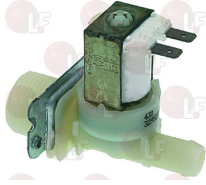

DIHR 10703

**3120007 SOLENOID VALVE 349 220/240V  $\varnothing$  10 mm**  
 solenoid valve 180° - 220/240V 50/60Hz - max 90°C  
 inlet 3/4" - dual outlet  $\varnothing$  10 mm

DIHR 15098

**3120009 SOLENOID VALVE 351 220/240V  $\varnothing$  14 mm**  
 solenoid valve 180° - 220/240V 50/60Hz - max 90°C  
 inlet 3/4" - outlet  $\varnothing$  14 mm