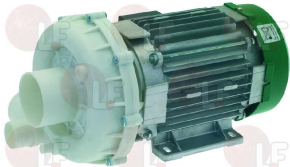

DIHR 10508

DIHR 10300057/A

DIHR 22037

3122366 ELECTRO-PUMP OP T.15 1.5HP 230V 50Hz
inlet external $\varnothing$ 60 mm - outlet external $\varnothing$ 50 mm
lateral outlet $\varnothing$ 31 mm
motor revolutions 2700
1,5HP 230V 50Hz - capacitor 16 μ f
for Dishwasher (DIHR) GS100
for Dishwasher hood type (DIHR) GASTRO11S
for Dishwasher hood type (KROMO) K100
for Dishwasher hood type (OLIS) OLG11S - OLHT11D