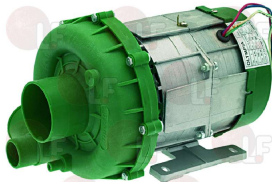

DIHR 150908

DIHR 150914

**3122746 IMPELLER  $\varnothing$  91 mm**  
 for DISHWASHER GS50  
 for Dishwasher (DIHR) GS50

DIHR 15079/F

**3122367 ELECTRO-PUMP OP T.75 0.75HP 230V 50Hz**  
 inlet external  $\varnothing$  60 mm - outlet external  $\varnothing$  50 mm  
 lateral outlet  $\varnothing$  31 mm  
 motor revolutions 2700  
 0,75HP 230V 50Hz 3,2A - capacitor 12,5 $\mu$ f  
 for Dishwasher (OLIS) OLDS50 - OLG50