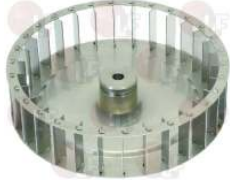

GARBIN REG100

Suitable for:

GARBIN

Suitable for:

Fans for motors

3240323 FAN ø 160 mm
 thickness 40 mm
 total blades 30 - ø hole 8x6 mm
 for Convection oven electric (GARBIN) 25EXVAPOR
 31EXVAPOR - 31GXUMI - 36EXVAPOR - 36PXUMI
 43SEVAPOR

GARBIN VEN001

GARBIN VEN227

3240324 FAN ø 200 mm
 thickness 40 mm
 total blades 38 - ø hole 8x6 mm
 for Convection oven electric (GARBIN) 101EXVAPOR
 104EXVAPOR - 41EXVAPOR - 41GXUMI - 44EXVAPOR
 44PXUMI - 45EXVAPOR - 45GXUMI - 46EXVAPOR
 46PXVAPOR - 61EXVAPOR - 61GXVAPOR - 64EXVAPOR
 64PXVAPOR