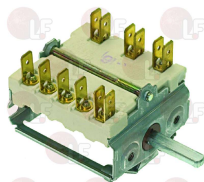

ALPENINOX 004915	ALPENINOX 053408	BERTO'S 22049900
EGO 4927215520	EGO 4927215747	ELECTROLUX 004915
ELECTROLUX 053408	EMMEPI 808148	EMMEPI 831097
GIORIK 6030014	KÜPPERSBUSCH 182774	KÜPPERSBUSCH 183206
PALUX 101703	POTIS PT0178	TECNOINOX RC00291000
WHIRLPOOL 771985002665	WHIRLPOOL 151647	WHIRLPOOL 153408
ZANUSSI 004915	ZANUSSI 053408