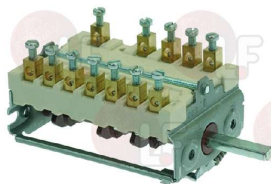

BARON MA130900
BERTO'S 22049800
EGO 4934615701
LOTUS 537034001
METOS 6A046750
SILKO 0101397

BARON MA1309000
EBERHARDT 213937
GIGA X44100
MARENO MA1309000
OLIS 6A046750
WHIRLPOOL 483286009617

BARON 6A046750
EBERHARDT 222041
LOTUS 537034000
MARENO 1309000
ROSINOX RX94806478

3057305 SELECTOR SWITCH 0-1-2-3 POSITIONS

contact capacity 18A 240V - max 150°C
D-shaped pin 6x4.6 mm
for Boiling pan electric (GIGA) CPEI - KPIGN27E
KPI10E - KPI15E - KPI15EA - OPPI10E - OPPI15E
OPPI15EA
for Boiling pan electric (WHIRLPOOL) AGB372
AGB375 - AGB377 - AGB382 - AGB396 - AGB399
AGB401 - AGB511