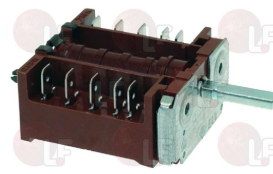

EGO 4203400009

FAGOR X163007000