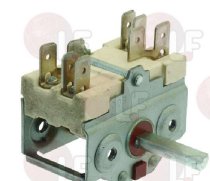

ANGELO PO 32W2550

EGO 4921915731