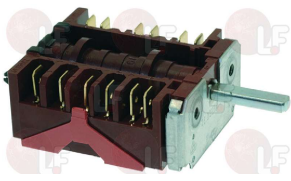

EGO 4922015705

HOBART 144605-81

EMMEPI 814040

MBM RTCU700212

GIGA X51300

WHIRLPOOL 483286009387

3057196 SELECTOR SWITCH 0-1 POSITIONS
contact capacity 16A 250V - max 150°C
D-shaft $\varnothing$ 6x4.6 mm
for Bratt pan (JEMI) - Series 900