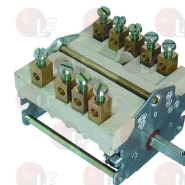

CAPIC E052525

EGO 4324832120