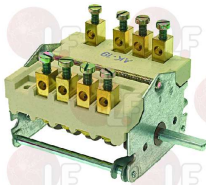

ALPENINOX 0H6682
EGO 4342032000
ELECTROLUX 0K0472
JUNO-RÖDER-SENKING 212269
PALUX 291722
ZANUSSI 0K0472

ALPENINOX 0K0472
EGO 4332032000
ELECTROLUX 0K1379
JUNO-RÖDER-SENKING 231420
ROSINOX RX94014842
ZANUSSI 0K1379

ALPENINOX 0K1379
ELECTROLUX 0H6682
JUNO-RÖDER-SENKING 231422
MKN 203564
WHIRLPOOL 481227328244
ZANUSSI 0H6682

3057003 SELECTOR SWITCH 0-1-2-3-4 POSITIONS
contact capacity 16A 250V - max 150°C
D-shaft $\varnothing$ 6x4.6 mm
for Boiling pan electric (ZANUSSI) - Series H900