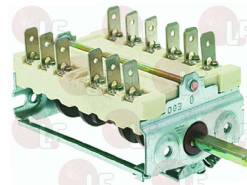

ALPENINOX 051634
WHIRLPOOL 771985002406

EGO 4925915770
WHIRLPOOL 151634

ELECTROLUX 051634
ZANUSSI 051634

3057004 SELECTOR SWITCH 0-1-2-3-4 POSITIONS
contact capacity 16A 250V - max 150°C
D spindle $\varnothing$ 6x4.6 mm
for Boiling pan electric (ZANUSSI) - Series 700
for Pasta cooker electric (ZANUSSI) CCP/E700
HCP/E400 - HCP/E800 - MCP/E700 - M70EPC
RCP/E700