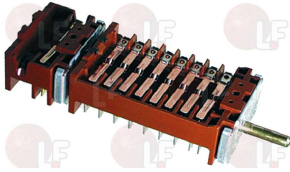

BONNET 300051
 MORICE DE0205

EGO 4324832060
 THIRODE 300051

HMI 300051
 WHIRLPOOL 481227328238

Suitable for:

3057270 SELECTOR SWITCH 5 POSITIONS
 contact capacity 16A 250V - max 150°C
 D shaft \varnothing 6x4.6 mm