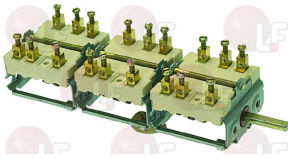

EGO 4204400026

JEMI 2004051

3241123 KNOB \varnothing 50 mm
D-shaped hole 6x4.6 mm

JEMI 2016012

Suitable for:

Rotary switches

3057090 **SELECTOR SWITCH 0-3 POSITIONS**
 contact capacity 16A 250V - max 150°C
 D-shaft \varnothing 6x4.6 mm
 for Boiling pan electric (MARENO) P9D-10E
 P9D-15E - P9DA-10E - P9DA-15E - P9DASB-10E
 P9DSB-10E