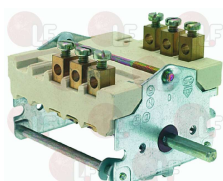

AMBASSADE 6552194

COMETTO 50026

EGO 4923815560

3057032 SELECTOR SWITCH 0-1 POSITIONS

contact capacity 32A 250V - max 150°C
 D spindle \varnothing 6x4.6 mm
 for Fryer (ANGELO PO)

ANGELO PO 32W0080

EGO 4331832000