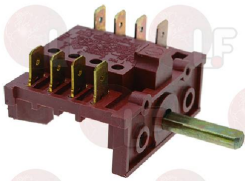

ELOMA E0191   ELOMA E320006   ELOMA 320006

3057190 SELECTOR SWITCH 0-1 POSITIONS
contact capacity 32A 600V - max 75°C
rectangular shaft 4x5 mm
for Fryer electric (GIORIK) F15 - F20 - F215
F220 - F920 - F940